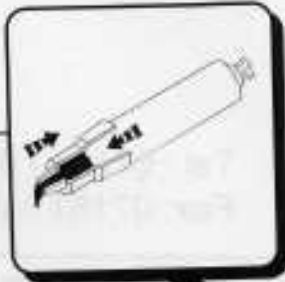

irmscher

Irmscher GmbH - 73630 Remshalden

Tel.: 07151 / 971 - 300

Fax: 07151 / 971 - 305

ANBAUANLEITUNG
FITTING INSTRUCTION
INSTRUCTIONS DE POSE
INSTRUCCIONES DE MONTAJE

7 29 17 040 V

7 29 17 043 H

H