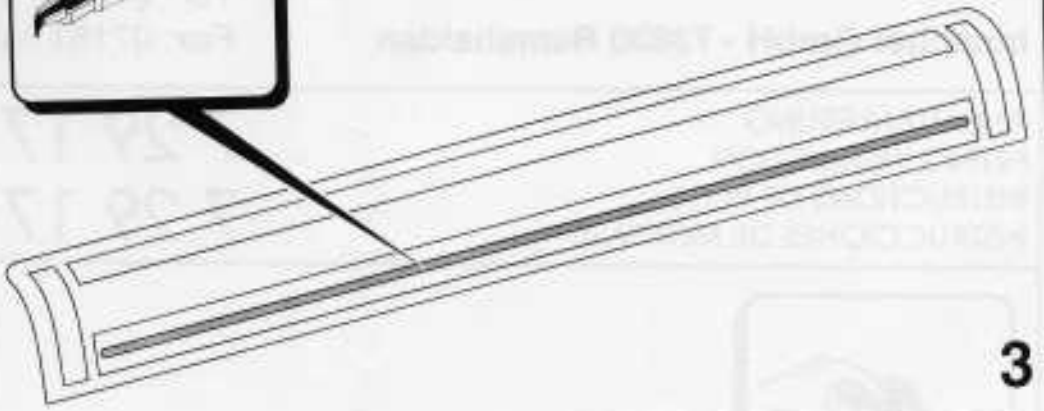

irmscher

Irmscher GmbH - 73630 Remshalden

Tel.: 07151 / 971 - 300

Fax: 07151 / 971 - 305

ANBAUANLEITUNG
FITTING INSTRUCTION
INSTRUCTIONS DE POSE
INSTRUCCIONES DE MONTAJE

7 29 17 040 V

7 29 17 043 H

H