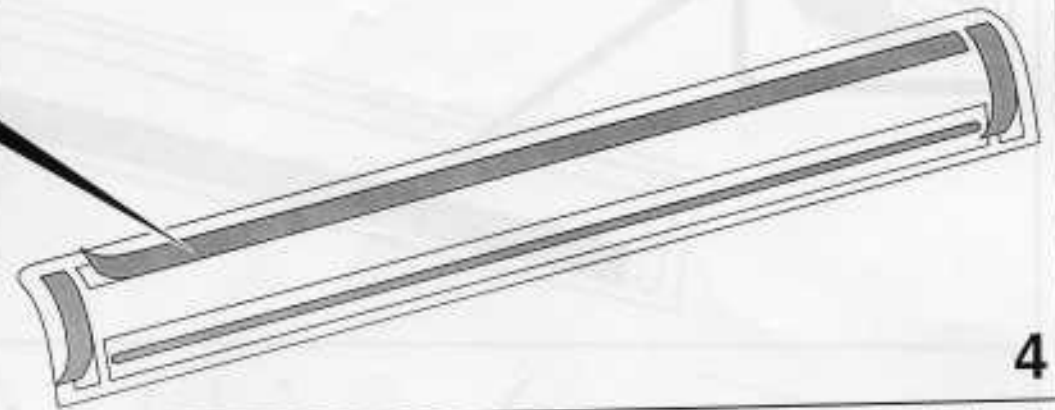

irmscher

Irmscher GmbH - 73630 Remshalden

Tel.: 07151 / 971 - 300

Fax: 07151 / 971 - 305

ANBAUANLEITUNG
FITTING INSTRUCTION
INSTRUCTIONS DE POSE
INSTRUCCIONES DE MONTAJE

7 29 17 040 V

7 29 17 043 H

H